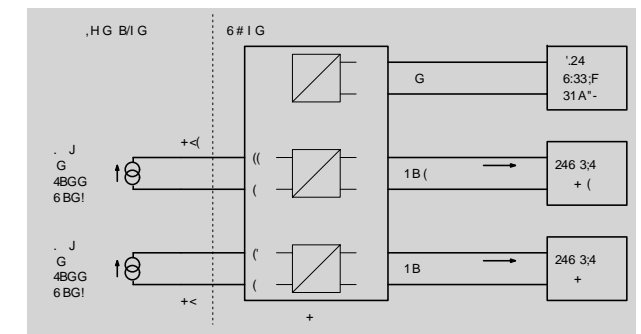

$ 89.DE

% %

01

w @àĚ b+ôm+bA g opden 4g`ah 246 3;4 ðû» f að

DC ' [N^_g° b+ôm+bA ð

C	`f (	`f	`a (	`a
+))))	) ÷-Qø	) ÷-Qø	) ÷-Qø	) ÷-Qø

(*(.24	*(.24	* . '	Ä_
*.24	8	* 24	F)+_`ak< f_n_1
(* .24	4	* 24	7 g v
' *(.24	L	* . æç-%o_	qA

»C @
`f ( \* g`a (*(. Ó`a \* . g`a *(g C + 4'
Û C + 4444 Ě"ég`i » +(4444 ð

<=
Ý >" 7 ? 4
k²³ ((¶ (' (l
:@ . : @(' +@(' 3 @ A 4 @(' B ;@ ,
`a +b`ag * D
+ô`ag E(0D
¥! $ C (9 6
• +BC(B g .BC .
‡`ž Ÿ C 9 6
L /
+ Ñ de`f +rg`f `ag .
~TMš`f `ag E .4 k (l
`f +rg E .4 k (l
`a +rg E .4 k (l
`a ( `a g E .4 k (l
~TM+CE`f `a +rg E 5D k .24 l