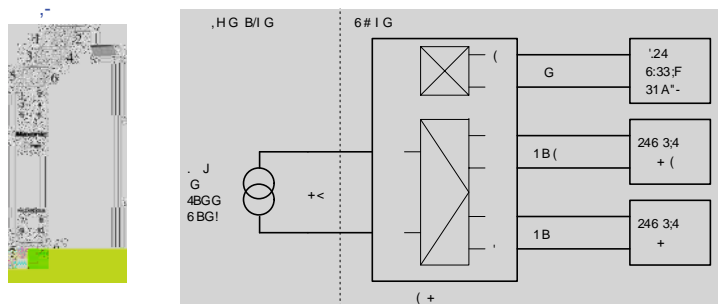

$ 89.DE

% %

01

w @àĚ b+ôm+bA g opden 4g`ah 246 3;4 ðû» ( f ( a¶ ( f að»)+\_`aĚC g`i»MR(c_ %z• TgM)+_çª• ð

DC ' [N^_g° b+ôm+bA ð

C	`f (	`f	`a (	`a
(+)))	) ÷-Qø	q	) ÷-Qø	) ÷-Qø

(*(.24	*(.24	* . '	Ä_
*.24	8	* 24	F)+_`ak< f_n_1
(* .24	4	* 24	7 g v
' *(.24	L	* . æç-%o_	qA

»C @
(¶f * g`a ( \*(. gq`a g C (+ 4'
¶f * g`a ( \* g`a *(. g C (+ 44'
Û c (+ 44 Ě"ég`i » (+ 44

<=
Ý >" 7 ? 4
k²³ l
:@ . : @(' +@(' 3 @ A 4 @(' B ;@ ,
©ª+r ñ .24 gG C(A
`fA Kg b + ôm+bA
`fCE +b`fg C(D
+ô `fg E(0D
`aA DEKg b+ô m+bA
`a +b`ag * D
+ô` a g E(0D
¥! $ C (9 6 k
• +BC(B g .BC .
‡`ž Ÿ C 9 6
L /
+ Ñ de`f +rg`f `ag .
~TMš`f `ag E .4 k (l
`f +rg E .4 k (l
`a +rg E .4 k (l
`a ( `a g E .4 k (l
~TM+CE`f `a +rg E 5D k .24 l